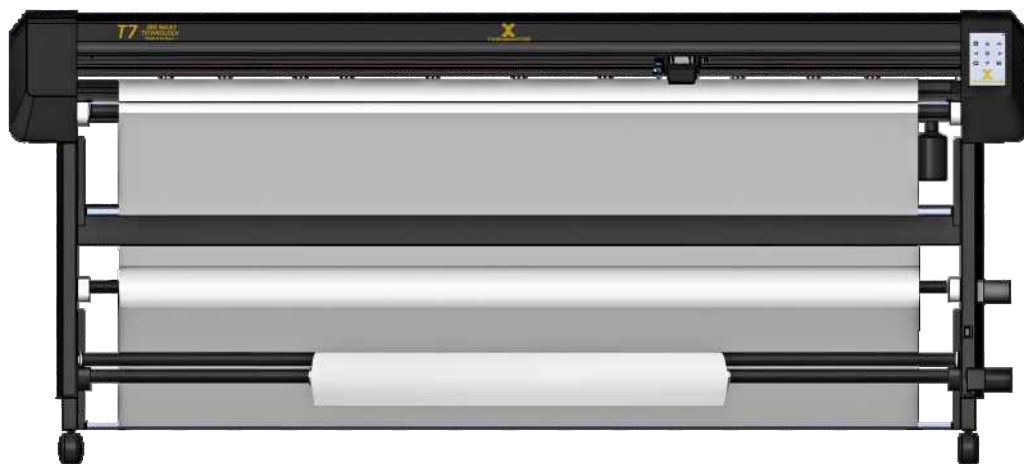

T7 ШИРОКОФОРМАТНАЯ ПЕЧАТЬ

- *Высокоточный малошумный сервомотор с большим сроком службы*
- *Картридж большого объёма*
- *Пьезоэлектрическая головка Epson с высоким ресурсом печати*
- *Предупреждение и приостановка печати при окончании или замятии бумаги*
- *Выбор режима печати в одно касание*
- *Автоматическая защита и прочистка дюз в режиме ожидания*
- *Совместимость с большинством САПР*

Модель	T7-120	T7-170	T7-190
Управление	тачскрин 7 дюймов		
Разрешение печати	600 dpi		
Плотность бумаги	40-250 г/м ²		
Рабочая ширина	1200 мм	1700 мм	1900 мм
Подача бумаги	рулонная, с автоматической подачей бумаги		
Максимальная скорость печати	114 м ² /ч	120 м ² /ч	126 м ² /ч
Интерфейс	USB2.0 / LAN		
Электропитание	110/220 В / 50-60 Гц 110 Вт		
Габариты устройства	1820x550x1100 мм	2320x550x1100 мм	2570x550x1100 мм
Габариты упаковки	1990x650x590 мм	2490x650x590 мм	2740x650x590 мм

 **COMTENSE**

T9

РЕЗКА КАРТОНА

- Легконастраиваемый нож и лезвия с высоким ресурсом резки
- Система независимых двойных прижимных роликов
- Картридж большого объёма и печатающая головка с высоким сроком службы
- Высокоточный малошумный сервомотор с большим сроком службы
- Двойная система подачи бумаги (белая бумага и крафт бумага)
- Предупреждение и приостановка печати при окончании или замятии бумаги
- Автоматическая отрезки бумаги и отрезка бумаги в одно касание
- Автоматическая защита и прочистка дюз в режиме ожидания

Модель	T9-120	T9-170	T9-190
Управление	тачскрин 7 дюймов		
Разрешение печати	720/360 dpi		
Плотность бумаги	60-300 г/м ²		
Рабочая ширина	1200 мм	1700 мм	1900 мм
Подача бумаги	автоматическая, возможна одновременная установка двух рулонов		
Максимальная скорость резки	120 см/с		
Максимальная скорость печати	80 м ² /ч	100 м ² /ч	105 м ² /ч
Интерфейс	USB2.0 / LAN		
Электропитание	110/220 В / 50-60 Гц 200 Вт		
Габариты устройства	1820x550x1100 мм	2320x550x1100 мм	2570x550x1100 мм
Габариты упаковки	1990x650x590 мм	2460x650x590 мм	2710x650x590 мм