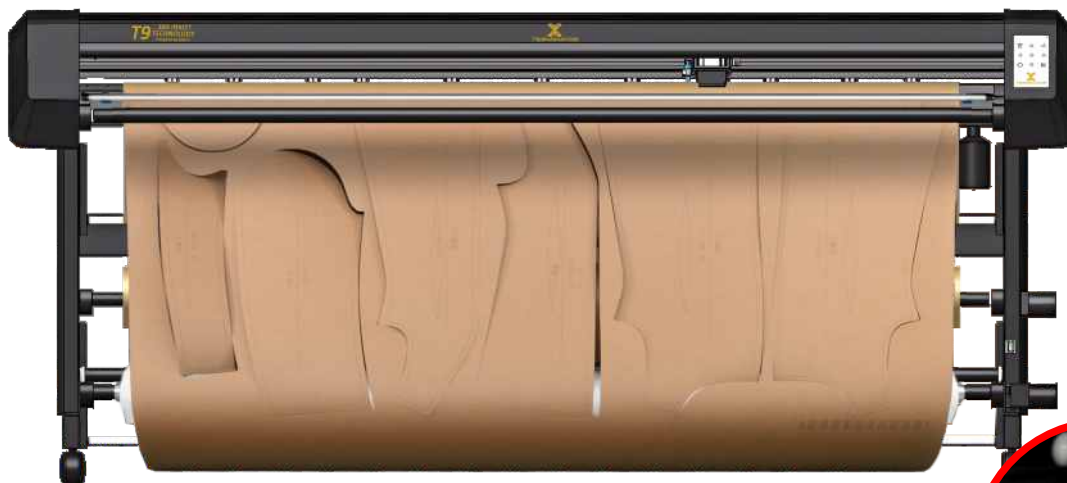

T7 ШИРОКОФОРМАТНАЯ ПЕЧАТЬ

- *Высокоточный малошумный сервомотор с большим сроком службы*
- *Картридж большого объёма*
- *Пьезоэлектрическая головка Epson с высоким ресурсом печати*
- *Предупреждение и приостановка печати при окончании или замятии бумаги*
- *Выбор режима печати в одно касание*
- *Автоматическая защита и прочистка дюз в режиме ожидания*
- *Совместимость с большинством САПР*

Модель	T7-120	T7-170	T7-190
Управление	тачскрин 7 дюймов		
Разрешение печати	600 dpi		
Плотность бумаги	40-250 г/м ²		
Рабочая ширина	1200 мм	1700 мм	1900 мм
Подача бумаги	рулонная, с автоматической подачей бумаги		
Максимальная скорость печати	114 м ² /ч	120 м ² /ч	126 м ² /ч
Интерфейс	USB2.0 / LAN		
Электропитание	110/220 В / 50-60 Гц 110 Вт		
Габариты устройства	1820x550x1100 мм	2320x550x1100 мм	2570x550x1100 мм
Габариты упаковки	1990x650x590 мм	2490x650x590 мм	2740x650x590 мм

 **COMTENSE**

T9

РЕЗКА КАРТОНА

- Легконастраиваемый нож и лезвия с высоким ресурсом резки
- Система независимых двойных прижимных роликов
- Картридж большого объёма и печатающая головка с высоким сроком службы
- Высокоточный малошумный сервомотор с большим сроком службы
- Двойная система подачи бумаги (белая бумага и крафт бумага)
- Предупреждение и приостановка печати при окончании или замятии бумаги
- Автоматическая отрезки бумаги и отрезка бумаги в одно касание
- Автоматическая защита и прочистка дюз в режиме ожидания

Модель	T9-120	T9-170	T9-190
Управление	тачскрин 7 дюймов		
Разрешение печати	720/360 dpi		
Плотность бумаги	60-300 г/м ²		
Рабочая ширина	1200 мм	1700 мм	1900 мм
Подача бумаги	автоматическая, возможна одновременная установка двух рулонов		
Максимальная скорость резки	120 см/с		
Максимальная скорость печати	80 м ² /ч	100 м ² /ч	105 м ² /ч
Интерфейс	USB2.0 / LAN		
Электропитание	110/220 В / 50-60 Гц 200 Вт		
Габариты устройства	1820x550x1100 мм	2320x550x1100 мм	2570x550x1100 мм
Габариты упаковки	1990x650x590 мм	2460x650x590 мм	2710x650x590 мм